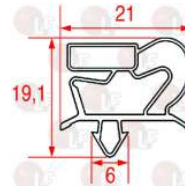

## Gaskets for refrigerators

**3186648 SNAP-IN GASKET 675x405 mm**  
magnetic - grey colour  
for Blast chiller (POLARIS) KBC5

POLARIS BN14416600390

POLARIS 14416600390

**3186655 SNAP-IN GASKET 715x535 mm**  
magnetic - grey colour  
for BLAST CHILLER KBC6  
for Blast chiller (POLARIS) KBC6